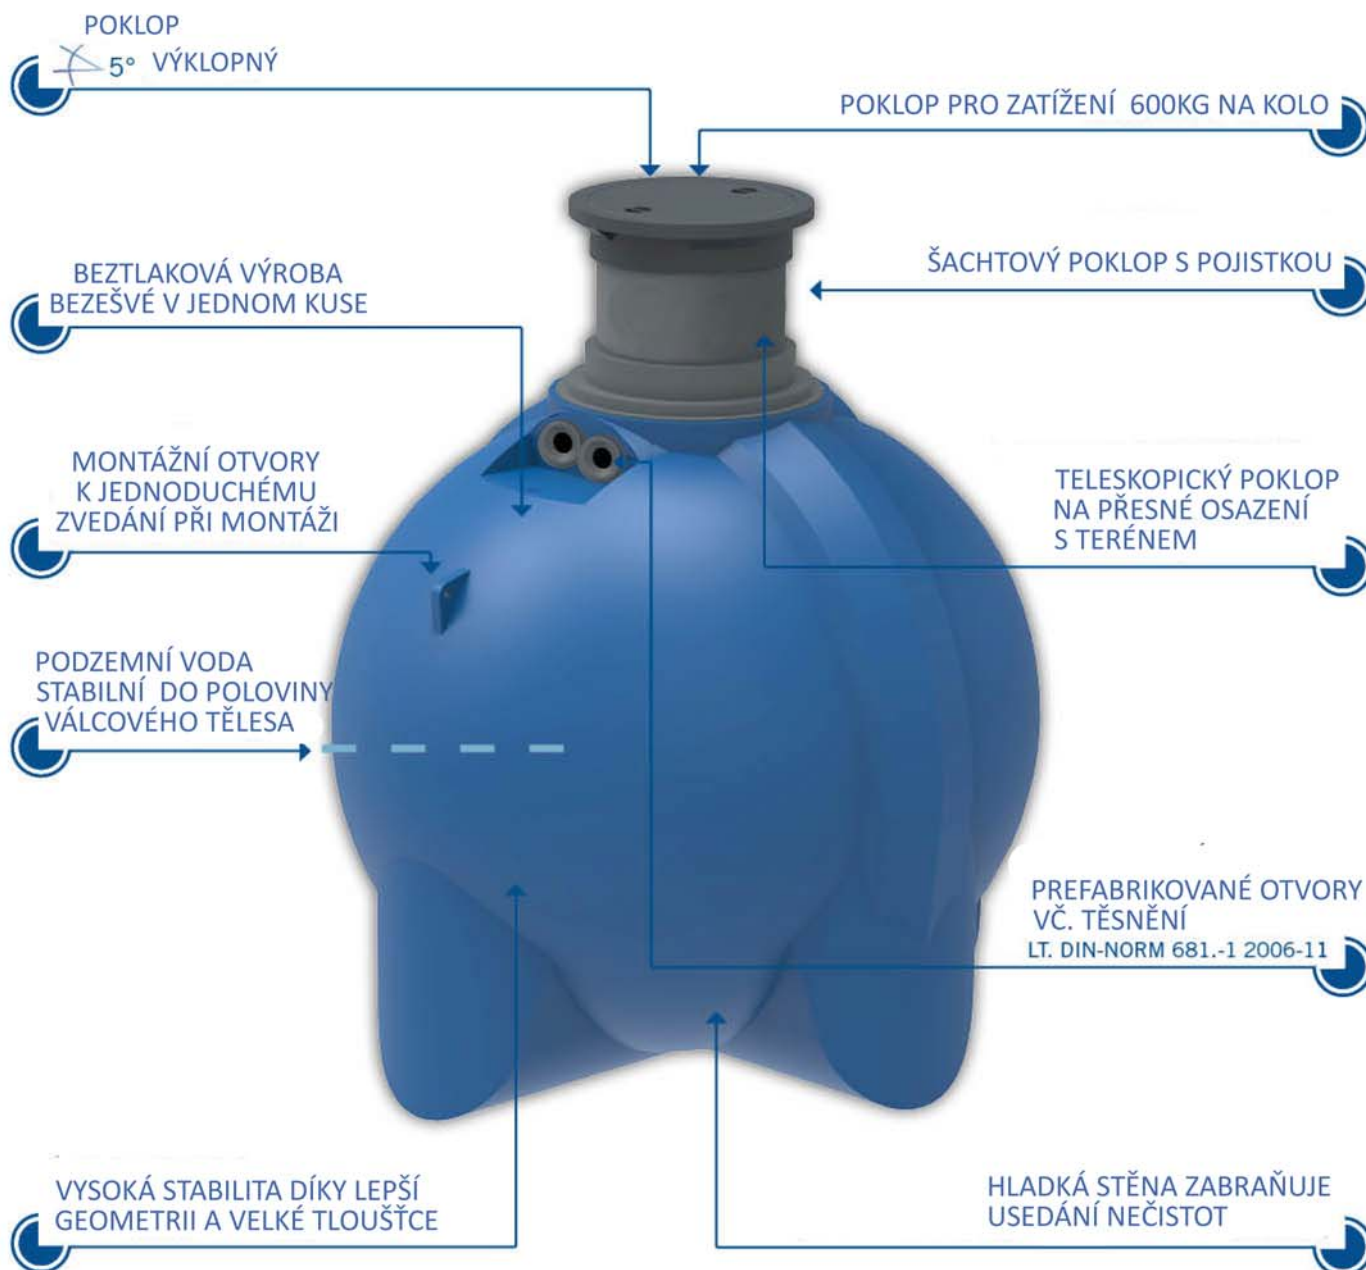

Výhody kulových nádrží GEOPLAST

Gültig auf Behälterkorpus,
Einbau lt. Einbauanleitung.

Wir produzieren in Theresienfeld,
30km südlich von Wien!