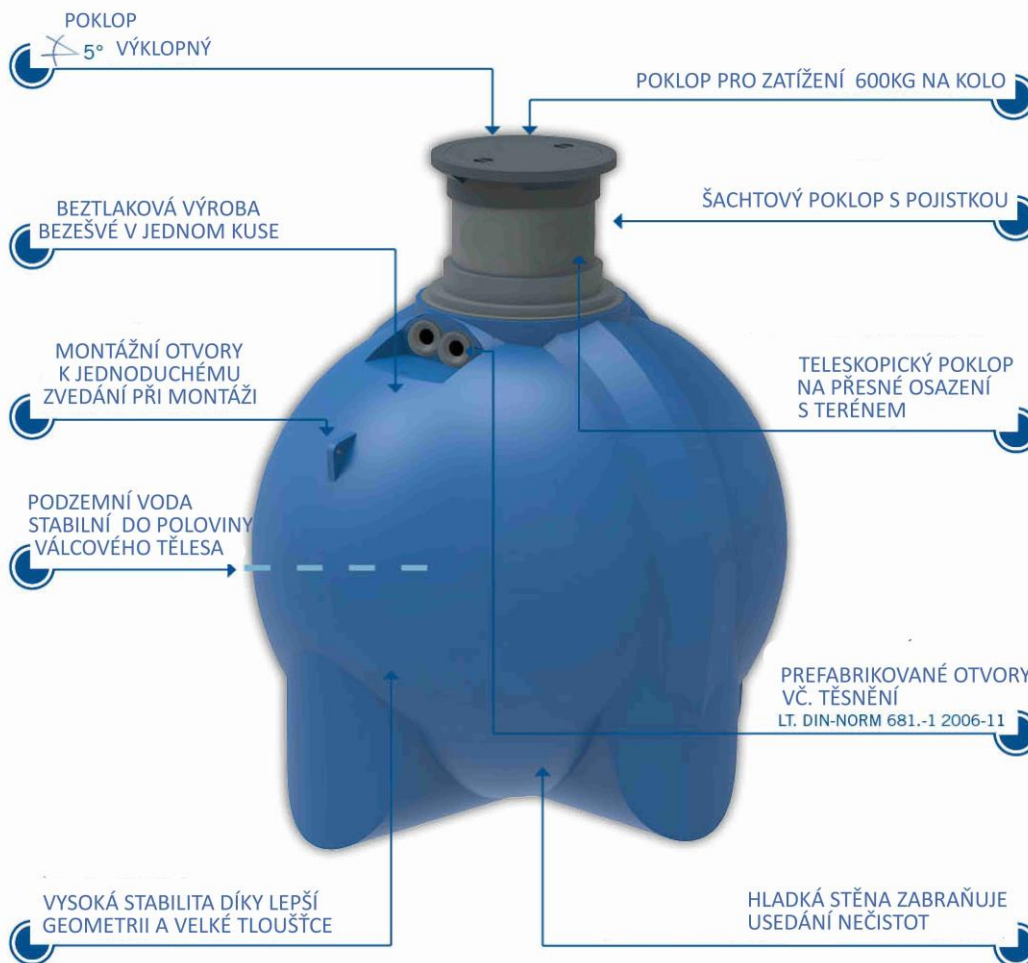

Sada GEOPLAST

Sada obsahuje nádrž, teleskopický poklop a 4ks těsnění DN100.

Výhody kulových nádrží GEOPLAST